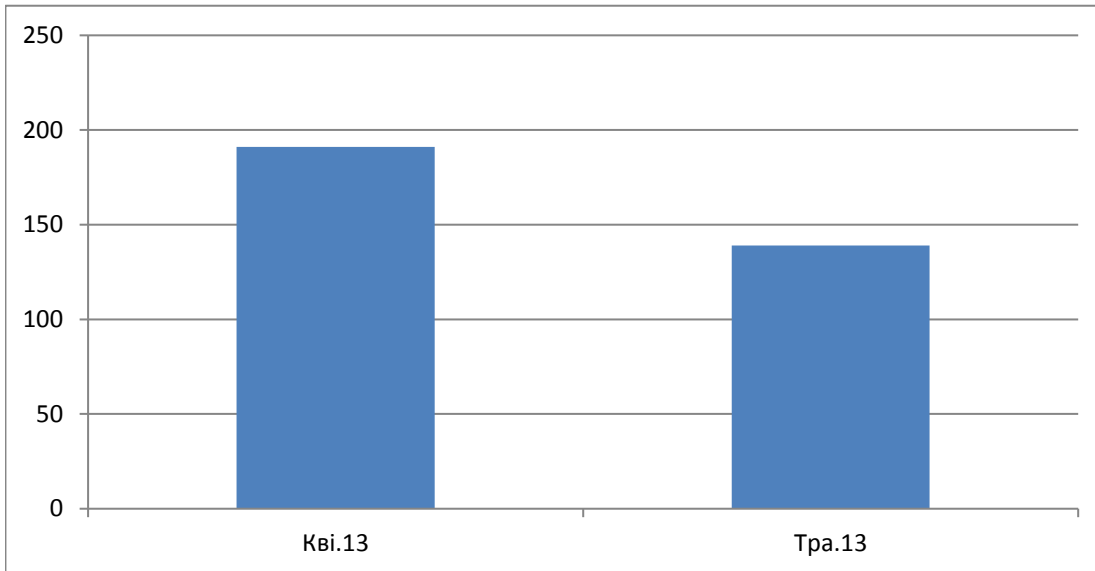

Кількість загальних судів, що не поповнювали свої сайти на судовому порталі

	Кві.13	Тра.13
К-ть загальних судів, що не поновлювали сайт	191	139